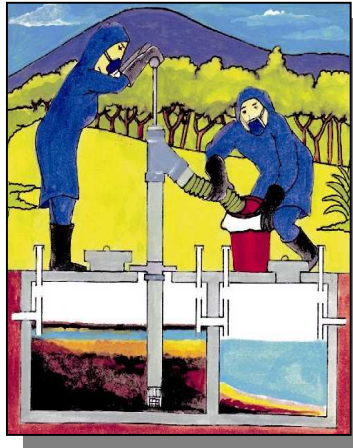

**ERO 2 FAKHE TÖGI WC
AFÖNU ZITAUNÖ**

**FOFA NIDANÖ SEBUA
TOLA FIZA BA :**

- ZITAUNÖ SINO AFÖNU DATAFOFA
- AOHA WANGOGUNAÖ
- NA TAFAHAOGÖ'Ö IDE-IDE MBÖLINIA

**TÖGI/NAHIA WANIBO'Ö ZITAUNÖ ENAÖ ARÖU
MOROI BA GUMBU NIDANÖ (30 METER) BA ARÖU
MOROI BA NAHA WAWUDE-WUDESIA IRAONO**